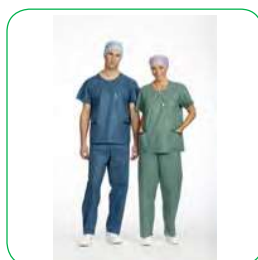

OMLOOPPAK, BROEK, GROEN

Ref. Nr.	Omschrijving	Verpakking
18700	Omlooppak, broek, XS	-/48
18710	Omlooppak, broek, S	-/48
18720	Omlooppak, broek, M	-/48
18730	Omlooppak, broek, L	-/48
18740	Omlooppak, broek, XL	-/48
18750	Omlooppak, broek, XXL	-/48
18760	Omlooppak, broek, XXXL	-/48
18770	Omlooppak, broek, XXXXL	-/48