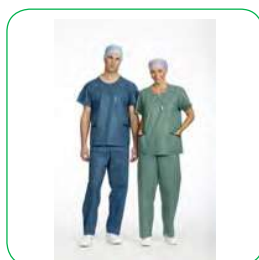

OMLOOPPAK, SHIRT, GROEN

Ref. Nr.	Omschrijving	Verpakking
18600	Omlooppak, shirt, XS	-/48
18610	Omlooppak, shirt, S	-/48
18620	Omlooppak, shirt, M	-/48
18630	Omlooppak, shirt, L	-/48
18640	Omlooppak, shirt, XL	-/48
18650	Omlooppak, shirt, XXL	-/48
18660	Omlooppak, shirt, XXXL	-/48
18670	Omlooppak, shirt, XXXXL	-/48