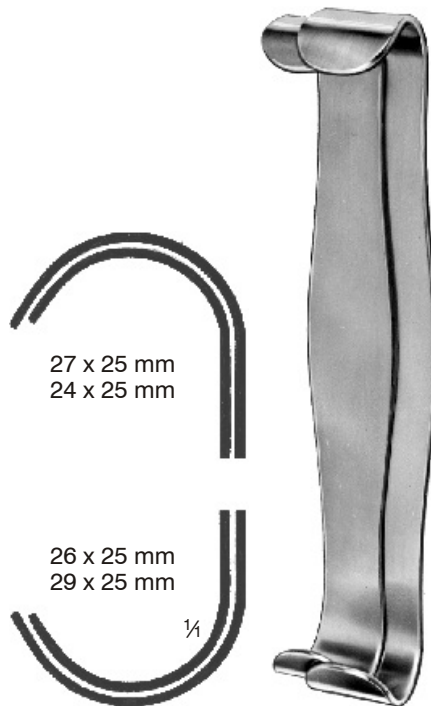

HB 3160
Satz, set
jeu, juego

28 x 16 mm
24 x 16 mm

28 x 16 mm
32 x 16 mm

Farabeuf
15,0 cm/6"

HB 3161
Satz, set
jeu, juego

25 x 12 mm
20 x 12 mm

30 x 16 mm
35 x 16 mm

Collin
15,0 cm/6"

HB 3162
Satz, set
jeu, juego

50 x 12 mm
44 x 12 mm

46 x 26 mm
52 x 26 mm

Mathieu
20,0 cm/8"

HB 3164
Satz, set
jeu, juego

32 x 15 mm
28 x 15 mm

42 x 15 mm
47 x 15 mm

Parker-Langenbeck
(US-Army)
21,0 cm/8¼"

HB 3165
Satz, set
jeu, juego

Parker
13,5 cm/5¼"

HB 3166
Satz, set
jeu, juego

Parker
18,0 cm/7"

HB 3167
Satz, set
jeu, juego

Baby-Roux
13,0 cm/5¼"

HB 3168

Mini-Roux
15,0 cm/6"