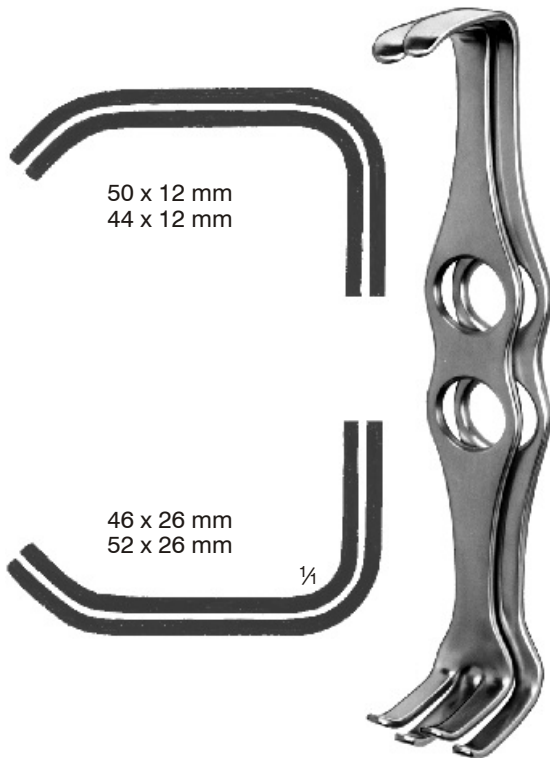

1/4
HB 2926-06

1/4
HB 2927-03

1/4
HB 2927-06

Volkmann
11,5 cm/4½"

Strandell-Stille

HB 2930-01
19,0 cm/7½"

Strandell-Stille

HB 2930-02
19,0 cm/7½"

HB 3160
Satz, set
jeu, juego

28 x 16 mm
24 x 16 mm

28 x 16 mm
32 x 16 mm

Farabeuf
15,0 cm/6"

HB 3161
Satz, set
jeu, juego

25 x 12 mm
20 x 12 mm

30 x 16 mm
35 x 16 mm

Collin
15,0 cm/6"

HB 3162
Satz, set
jeu, juego

50 x 12 mm
44 x 12 mm

46 x 26 mm
52 x 26 mm

Mathieu
20,0 cm/8"

HB 3164
Satz, set
jeu, juego

32 x 15 mm
28 x 15 mm

42 x 15 mm
47 x 15 mm

Parker-Langenbeck
(US-Army)
21,0 cm/8¼"