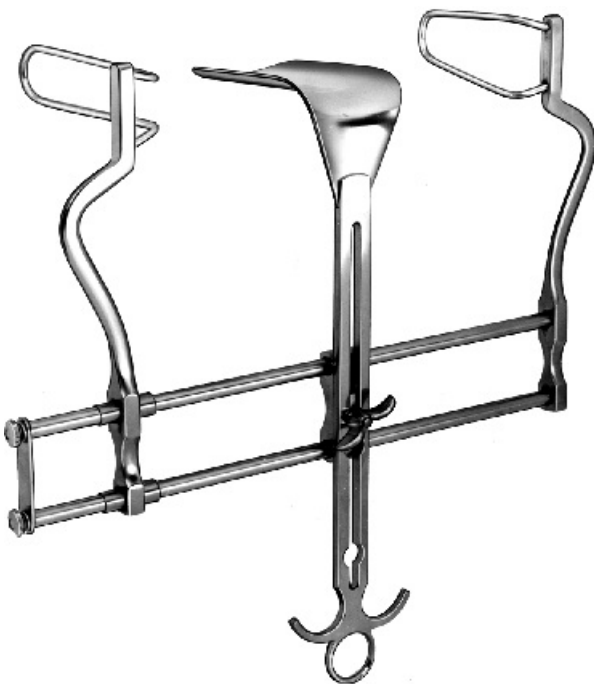

Bauchdeckenhalter
Abdominal Retractors
Ecarteurs abdominaux
Separadores abdominales

Balfour-Baby
HB 3320

90 mm	26 x 38 mm	25 x 23 mm
Spreizweite	Seitliche Valven	Mittelvalve
Spread	Lateral blades	Center blade
Ecartement	Valves latérales	Valve centrale
Apertura de la hoja	Valvas laterales	Valva central

Balfour
HB 3321

180 mm	35 x 70 mm	45 x 80 mm
Spreizweite	Seitliche Valven	Mittelvalve
Spread	Lateral blades	Center blade
Ecartement	Valves latérales	Valve centrale
Apertura de la hoja	Valvas laterales	Valva central