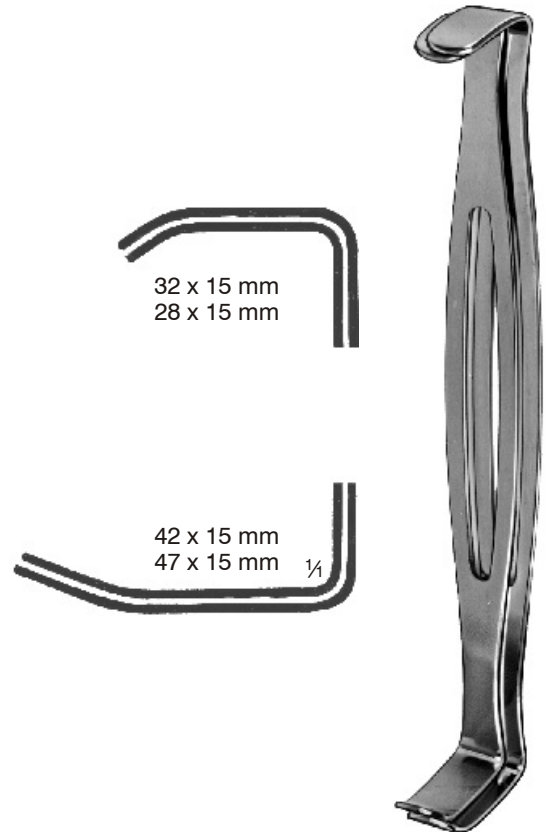

HB 3160
Satz, set
jeu, juego

28 x 16 mm
24 x 16 mm

28 x 16 mm
32 x 16 mm

Farabeuf
15,0 cm/6"

HB 3161
Satz, set
jeu, juego

25 x 12 mm
20 x 12 mm

30 x 16 mm
35 x 16 mm

Collin
15,0 cm/6"

HB 3162
Satz, set
jeu, juego

50 x 12 mm
44 x 12 mm

46 x 26 mm
52 x 26 mm

Mathieu
20,0 cm/8"

HB 3164
Satz, set
jeu, juego

32 x 15 mm
28 x 15 mm

42 x 15 mm
47 x 15 mm

Parker-Langenbeck
(US-Army)
21,0 cm/8¼"

HB 3165
Satz, set
jeu, juego

Parker
13,5 cm/5¼"

HB 3166
Satz, set
jeu, juego

Parker
18,0 cm/7"

HB 3167
Satz, set
jeu, juego

Baby-Roux
13,0 cm/5¼"

HB 3168

Mini-Roux
15,0 cm/6"