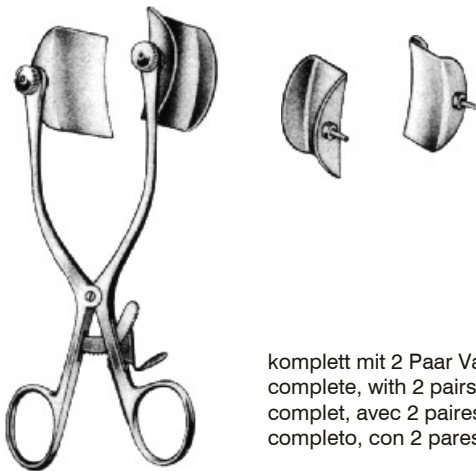

1/2

Anderson-Adson
19,5 cm/8"

HB 3228
scharf
sharp
pointu
agudo
gewinkelte Arme
angular
anglé
angulado

Bauchdeckenhalter
Abdominal Retractors
Ecarteurs abdominaux
Separadores abdominales

Ricard

HB 3305-28	280 mm	72 x 85 mm	80 x 90 mm
HB 3305-30	300 mm	60 x 80 mm	55 x 70 mm
Spreizweite		Seitliche Valven	Mittelvalve
Spread		Lateral blades	Center blade
Ecartement		Valves latérales	Valve centrale
Apertura de la hoja		Valvas laterales	Valva central

Holzbach

HB 3307	62 x 80 mm	80 x 80 mm
	Seitliche Valven	Mittelvalve
	Lateral blades	Center blade
	Valves latérales	Valve centrale
	Valvas laterales	Valva central

Collin-Loktite
 26,0 cm/10½"

HB 3308	160 mm	60 x 80 mm	60 x 75 mm
Spreizweite		Seitliche Valven	Mittelvalve
Spread		Lateral blades	Center blade
Ecartement		Valves latérales	Valve centrale
Apertura de la hoja		Valvas laterales	Valva central

Bauchdeckenhalter
Abdominal Retractors
Ecarteurs abdominaux
Separadores abdominales

komplett mit 2 Paar Valven
 complete, with 2 pairs of blades
 complet, avec 2 paires de valves
 completo, con 2 pares de valvas