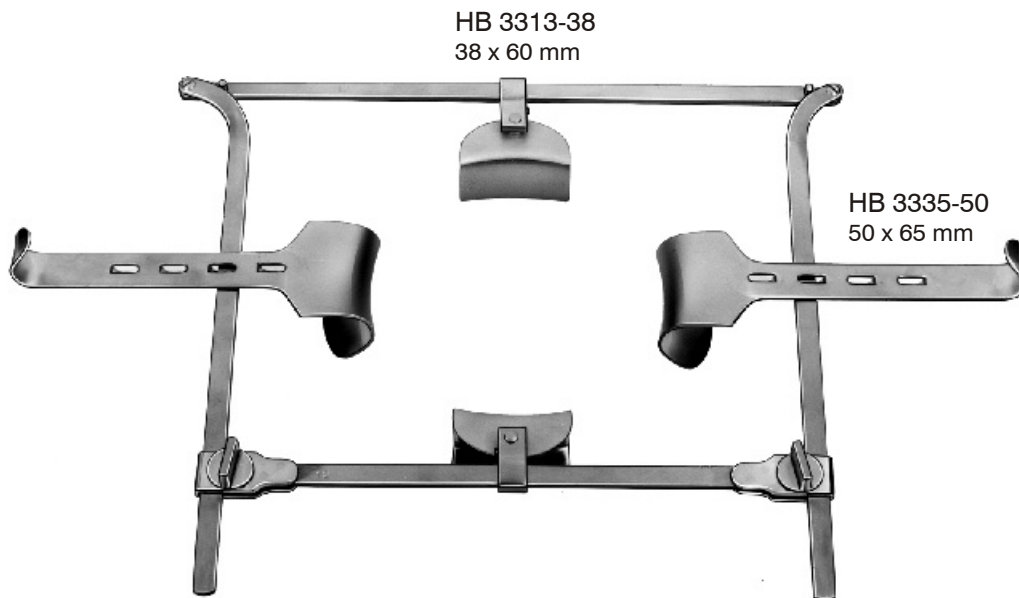

Balfour
HB 3325

180 mm	35 x 70 mm	45 x 80 mm
Spreizweite	Seitliche Valven	Mittelvalve
Spread	Lateral blades	Center blade
Ecartement	Valves latérales	Valve centrale
Apertura de la hoja	Valvas laterales	Valva central

Mittelvalve allein
 Center blade only
 Valve centrale seule
 Valva central suelta

Balfour

HB 3326-01	45 x 80 mm
HB 3326-02	70 x 85 mm
HB 3326-03	100 x 60 mm

Bauchdeckenhalter
Abdominal Retractors
Ecarteurs abdominaux
Separadores abdominales