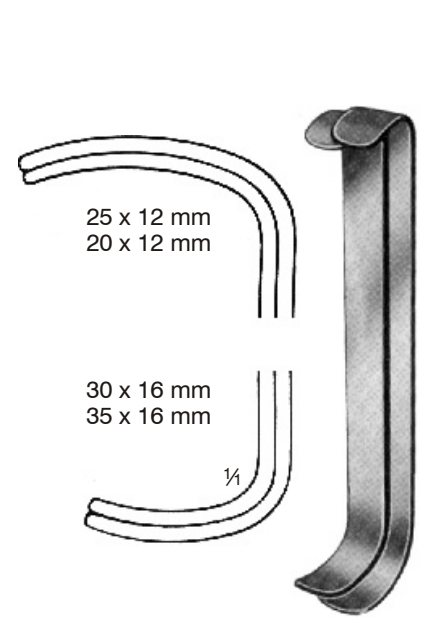

HB 3160
Satz, set
jeu, juego

28 x 16 mm
24 x 16 mm

28 x 16 mm
32 x 16 mm

Farabeuf
15,0 cm/6"

HB 3161
Satz, set
jeu, juego

25 x 12 mm
20 x 12 mm

30 x 16 mm
35 x 16 mm

Collin
15,0 cm/6"

HB 3162
Satz, set
jeu, juego

50 x 12 mm
44 x 12 mm

46 x 26 mm
52 x 26 mm

Mathieu
20,0 cm/8"

HB 3164
Satz, set
jeu, juego

32 x 15 mm
28 x 15 mm

42 x 15 mm
47 x 15 mm

Parker-Langenbeck
(US-Army)
21,0 cm/8¼"