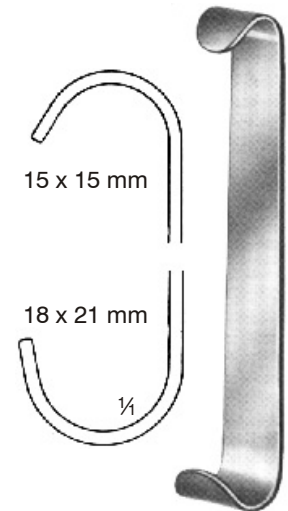

HB 3162
Satz, set
jeu, juego

50 x 12 mm
44 x 12 mm

46 x 26 mm
52 x 26 mm

Mathieu
20,0 cm/8"

HB 3164
Satz, set
jeu, juego

32 x 15 mm
28 x 15 mm

42 x 15 mm
47 x 15 mm

Parker-Langenbeck
(US-Army)
21,0 cm/8¼"

HB 3165
Satz, set
jeu, juego

Parker
13,5 cm/5¼"

HB 3166
Satz, set
jeu, juego

Parker
18,0 cm/7"

HB 3167
Satz, set
jeu, juego

Baby-Roux
13,0 cm/5¼"

HB 3168

Mini-Roux
15,0 cm/6"

HB 3169

Roux

HB 3170-00
Satz, set
jeu, juego

Roux

Fig.1 HB 3171 14,0 cm/5½"
Fig.2 HB 3172 15,0 cm/6"
Fig.3 HB 3173 17,0 cm/6¾"

HB 3176-01
 scharf
 sharp
 pointu
 agudo

Finsen
 5,0 cm/2"

HB 3176-02
 stumpf
 blunt
 mousse
 romo