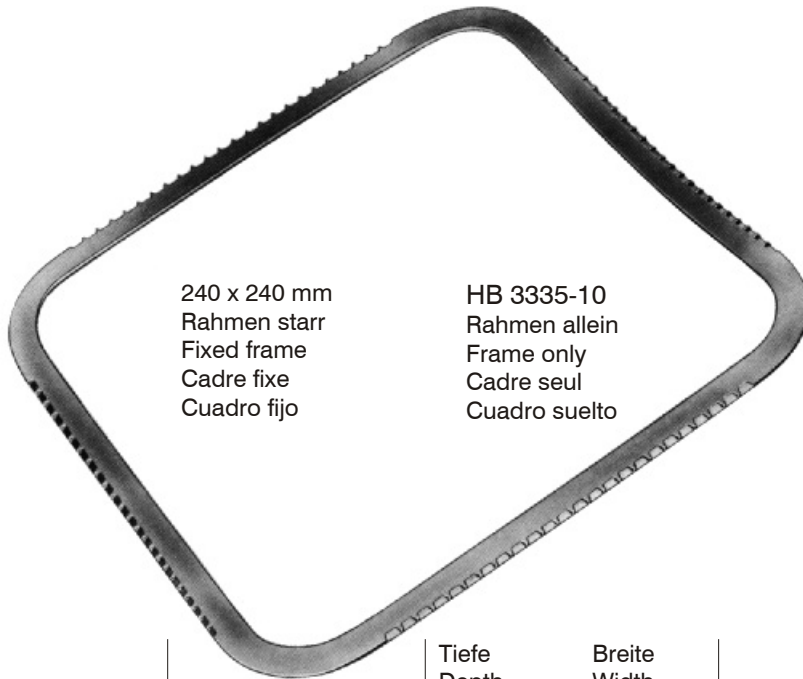

Bauchdeckenhalter
Abdominal Retractors
Ecarteurs abdominaux
Separadores abdominales

240 x 240 mm
Rahmen starr
Fixed frame
Cadre fixe
Cuadro fijo

HB 3335-10
Rahmen allein
Frame only
Cadre seul
Cuadro suelto