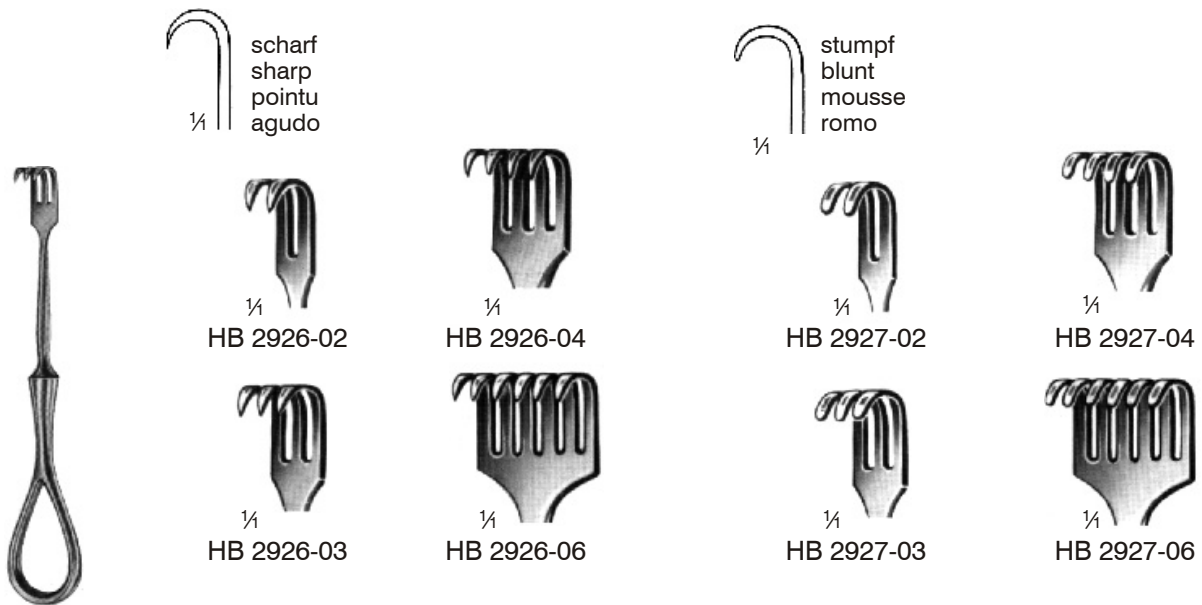

**Wundhaken
Retractors
Ecarteurs
Separadores**

1/4 scharf
sharp
pointu
agudo

1/4 stumpf
blunt
mousse
romo

1/4
HB 2926-02

1/4
HB 2926-04

1/4
HB 2927-02

1/4
HB 2927-04

1/4
HB 2926-03

1/4
HB 2926-06

1/4
HB 2927-03

1/4
HB 2927-06

Volkmann
11,5 cm/4½"