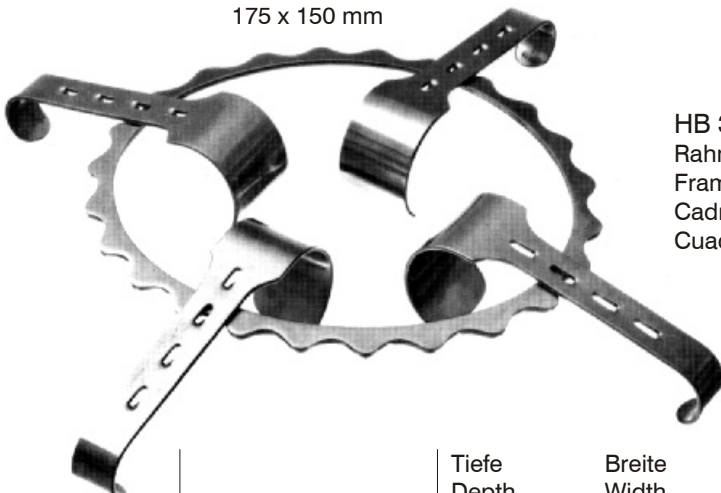

HB 3336-10
Rahmen allein
Frame only
Cadre seul
Cuadro suelto

Valven allein
Valves only
Valves seules
Valvas sueltas

Denis-Browne			Tiefe Depth Profondeur Profundidad		Breite Width Largueur Anchura	
HB 3336-00	mit 4 Valven with 4 valves avec 4 valves con 4 valvas	2x 2x	40 40	x x	30 40	mm mm

Denis-Browne

- HB 3336-01 20 x 30 mm
- HB 3336-02 20 x 40 mm
- HB 3336-03 40 x 30 mm
- HB 3336-04 40 x 40 mm