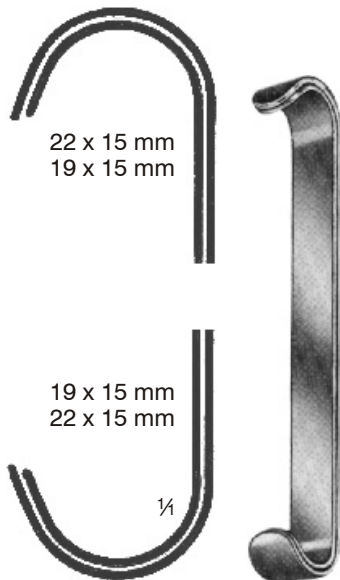

Richardson
 24,0 cm/9½"

Richardson
 HB 3104
 24,0 cm/9½"

Kelly
 HB 3105
 26,0 cm/10¼"

49 x 38 mm
28 x 20 mm

Fig. 1
HB 3106-01
26,0 cm/10¹/₄"

36 x 28 mm
71 x 43 mm

1/2

Richardson-Eastman

HB 3160
Satz, set
jeu, juego

28 x 16 mm
24 x 16 mm

28 x 16 mm
32 x 16 mm

Farabeuf
15,0 cm/6"

HB 3161
Satz, set
jeu, juego

25 x 12 mm
20 x 12 mm

30 x 16 mm
35 x 16 mm

Collin
15,0 cm/6"

HB 3162
Satz, set
jeu, juego

50 x 12 mm
44 x 12 mm

46 x 26 mm
52 x 26 mm

Mathieu
20,0 cm/8"

HB 3164
Satz, set
jeu, juego

32 x 15 mm
28 x 15 mm

42 x 15 mm
47 x 15 mm

Parker-Langenbeck
(US-Army)
21,0 cm/8¼"

HB 3165
Satz, set
jeu, juego

Parker
13,5 cm/5¼"

HB 3166
Satz, set
jeu, juego

Parker
18,0 cm/7"

HB 3167
Satz, set
jeu, juego

Baby-Roux
13,0 cm/5¼"

HB 3168

Mini-Roux
15,0 cm/6"