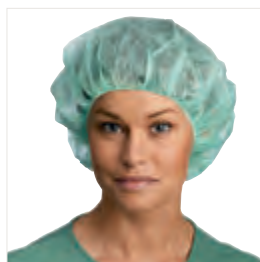

Basismuts - Annie

Art.nr. niet-steriel	Beschrijving	Verpakking
621500	Basismuts L met elastiek, gemengde kleuren	150/600
621715	Basismuts M met elastiek, blauw	150/600
621725	Basismuts M met elastiek, groen	150/600
621735	Basismuts M met elastiek, wit	150/600
621815	Basismuts L met elastiek, blauw	150/600
621825	Basismuts L met elastiek, groen	150/600
621835	Basismuts L met elastiek, wit	150/600
621925	Basismuts XL met elastiek, groen	150/600

Basismuts - Charlotte

Art.nr. niet-steriel	Beschrijving	Verpakking
620900	Basismuts M met elastiek, wit	-/200

Operatiemuts - Eurocap

Art.nr. niet-steriel	Beschrijving	Verpakking
620800	Operatiemuts, blauw	100/500
620810	Operatiemuts, groen	100/500